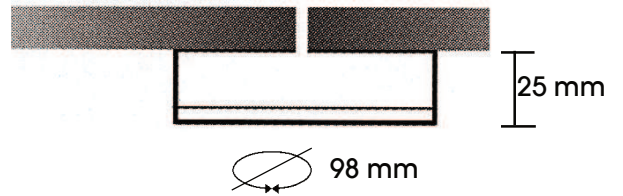

D-065.00

Bildvergrößerung über
download.pdf

D-065

230 V, 7 W LED, Fassung GX53
LED, 2.700 K, 600 lm

Möbelaufbau 

Kabellänge: 120 mm
IP 23

Farben(Oberfläche): .00 .02 .06 .10

Lampen :
Siehe **Zubehör** > Lampen