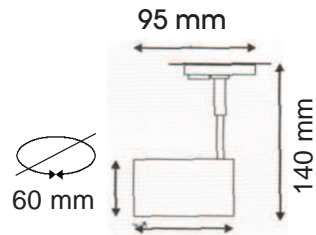

S-177

230 V, z.B. 2x 7,5 W LED, GU10
zu Artikel S-100

Farben(Oberfläche): .07 .10 .11

S-177.07

Bildvergrößerung über
download.pdf

Farbnummern(Oberfläche):

Siehe **Zubehör** > **Farben**

Änderungen vorbehalten.