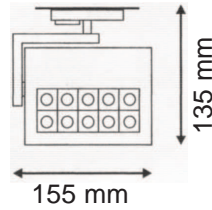

## S-187

230 V, 1x 16 W LED, 3.000 K, 1.020 lm  
zu Artikel S-100

Farben(Oberfläche): .07 .10 .11

S-187.07

Bildvergrößerung über  
download.pdf

Farbnummern(Oberfläche):  
Siehe **Zubehör** > **Farben**

Änderungen vorbehalten.