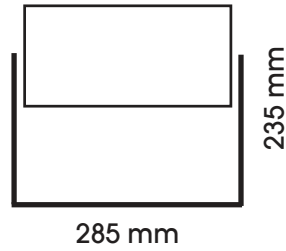

A-231121

230 V, 56 W LED, 3.000 K, 4500 lm, CRI>70
inkl. LED-Treiber, Netzstecker IP-Schutzkontakt, Kabel 2 m
Aussen-Bodenleuchte, z.B.

IP 65

Farben(Oberfläche): .07
Material: Aluminium, Glas

A-231121.07 Bildvergrößerung über
download.pdf