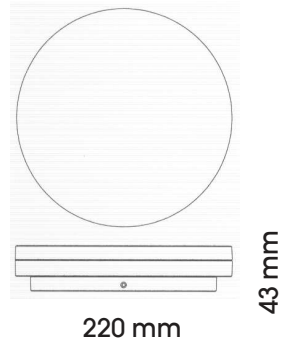

D-231 - LED

230V, 15 W

1.000 lm

IP 44

Lichtfarbe: 3.000 K; nicht dimmbar
mittlere Brenndauer: 100.000 Std.

Farbe Rand: .00 (Chrom)

D-231

Siehe **Zubehör** > Farben