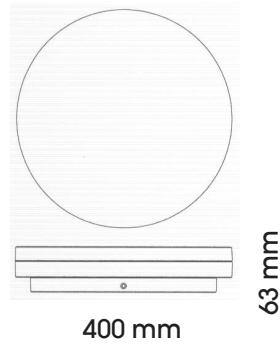

D-246 - LED

230V, 38 W

2.600 lm

IP 20

Lichtfarbe: 3.000 K; nicht dimmbar
mittlere Brenndauer: 100.000 Std.
Glas: Opal
Schnellmontageset

Farbe Rand: .00 (Chrom)

D-246

Siehe **Zubehör** > Farben