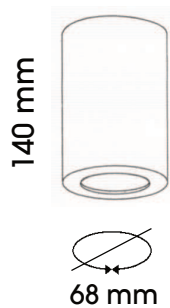

## D-105

**Aufbauleuchte starr**

230 V, max. 35 W, Fassung GU10

230 V, z.B. 6 W LED, Fassung GU10, 2.700 K

Kabellänge: 140 mm

IP 43

Farben(Oberfläche): .03 .10

D-105.10 Bildvergrößerung über  
download.pdf