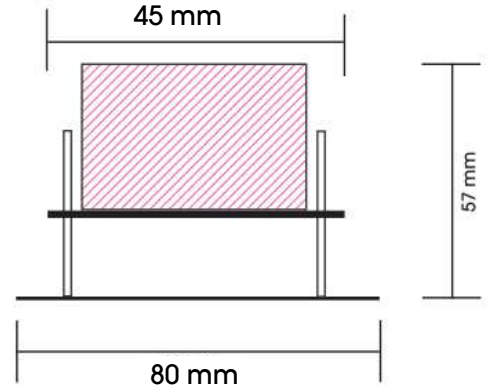

## D-088

12 V, 1 W Power LED Weiß, 3000 K, Ausstrahlungswinkel 80°  
Integrierter Konverter (Driver),  
für handelsübliche Schalter- bzw. Hohlwanddosen,  
nicht im Lieferumfang enthalten  
**Wandeinbau**

Kabellänge: 120 mm  
IP 40

Farben(Oberfläche): .03

D-088.03 Bildvergrößerung über  
download.pdf

Weitere Teile.:  
Siehe **Zubehör**

Farbnummern(Oberfläche):  
Siehe **Zubehör** > **Farben**

Änderungen vorbehalten.