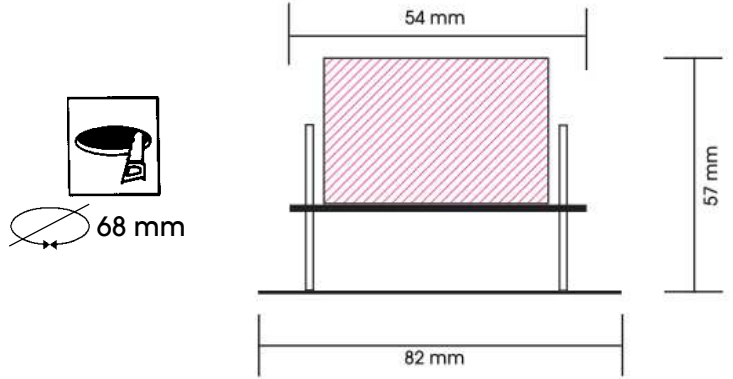

D-090

12 V, 1 W Luxeon Power LED, 3000 K
Integrierter Konverter (Driver),
für handelsübliche Schalter- bzw. Hohlwanddosen,
nicht im Lieferumfang enthalten
Wandeinbau

Kabellänge: 120 mm
IP 43

Farben(Oberfläche): .03

D-090-Grün

12 V, 1 W Luxeon Power LED, Grün

D-090-Rot

12 V, 1 W Luxeon Power LED, Rot

Weitere Teile.:
Siehe **Zubehör**

Farbnummern(Oberfläche):
Siehe **Zubehör** > **Farben**

Änderungen vorbehalten.