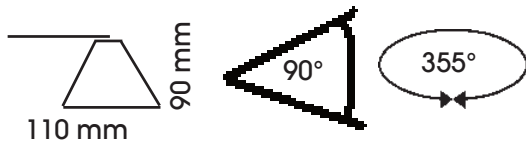

Sp-048.00(0)

Bildvergrößerung über
download.pdf

Sp-048

230 V, max. 48 W, Fassung G9

Einbautiefe: 8 mm

auch möglich:

LED-G9-3

Kabellänge: 800 mm
IP 20

Glasfarben Transmirror, bläulich

Höhe: 68 mm; 90 mm

Farben(Oberfläche): .00 .01 .02 .03

Sp-048.00(0) "Light off"

**Sie wollen noch mehr Varianten für diese Leuchte finden,
dann klicken Sie unter **Spiegelleuchten** > **Sp-Varianten**.**

Spiegelbohrung

20 mm

Rosetten

(0) = 25 mm

(1) = 40 mm

(2) = 65 mm

Farbnummern(Oberfläche):

Siehe **Zubhör** > **Farben**