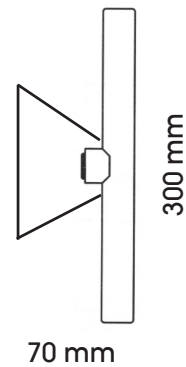

W-605

Bildvergrößerung über
download.pdf

W-605

230 V, 4 W LED(= 35 W Glühlampe),
Fassung S14D, 3000 K, 280 lm,
nicht dimmbar

Kabellänge: 700 mm
IP 20

Lampenglas: Opal; Sockel: .00 (Chrom)

Auch als Spiegelleuchte Sp-605 lieferbar.