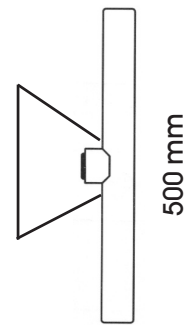

W-606

Bildvergrößerung über
download.pdf

W-606

230 V, 6 W LED(= 50 W Glühlampe),
Fassung S14D, 3000 K, 400 lm,
nicht dimmbar

Kabellänge: 700 mm
IP 20

Lampenglas: Opal; Sockel: .00 (Chrom)

Auch als Spiegelleuchte Sp-606 lieferbar.

70 mm

500 mm

Farbnummern(Oberfläche):
Siehe Innenleuchten > Farben

Änderungen vorbehalten.